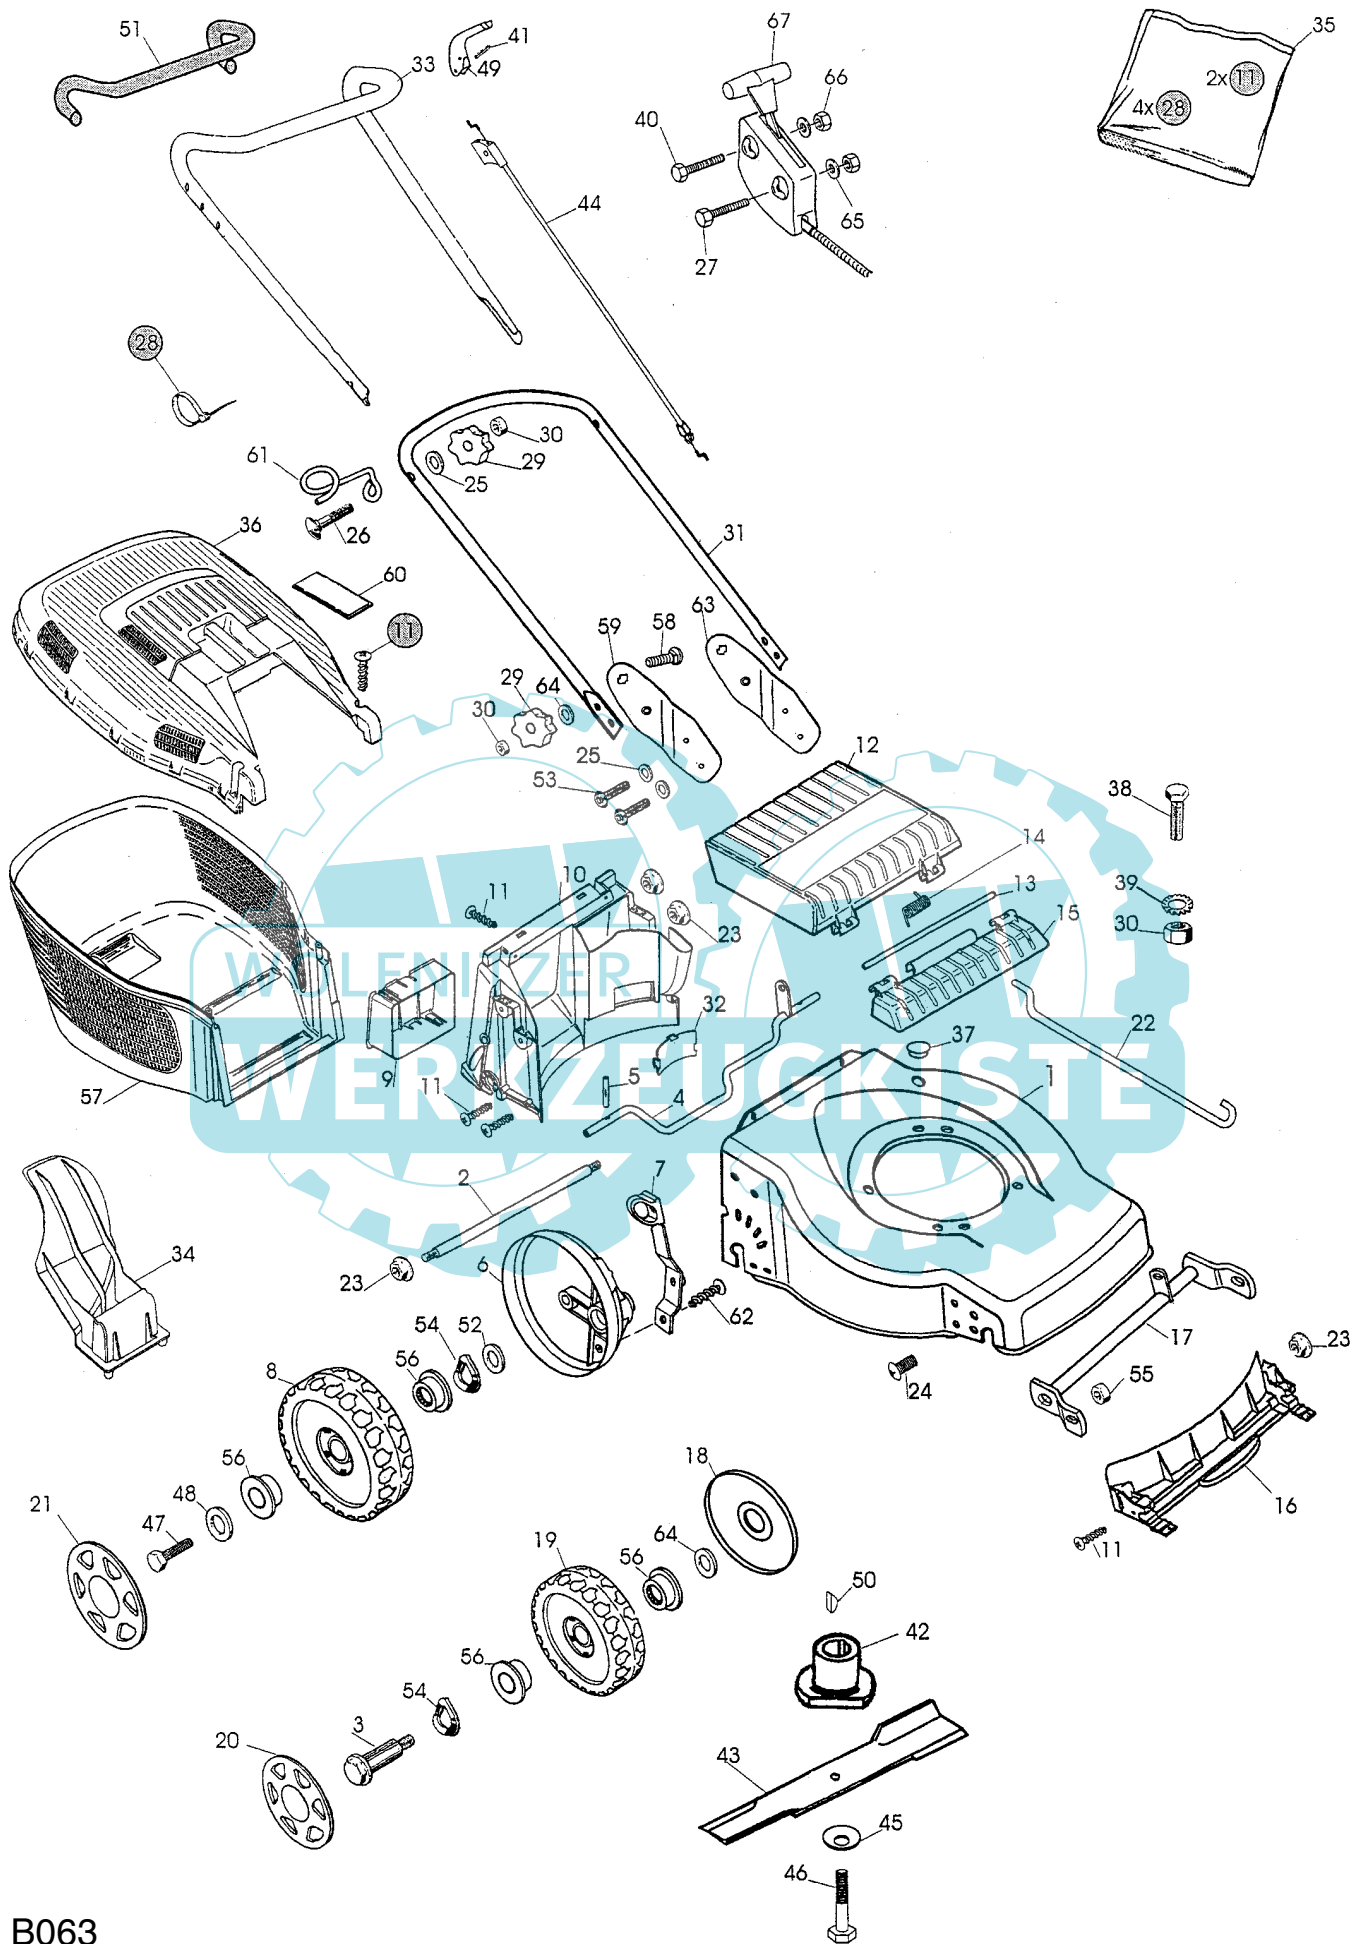

B063

Ausgabe Issue		Bild Nr Picture No		VARIOLUX 45 BCH	VARIOLUX 45 BCH	Seite Page		
2003- 1		B063				64		
Pos. Fig.	Anzahl/Quantity			Artikel Nr. Part No	Bezeichnung	Description	Satz Kit	Anmerkung Notes
	594							
	537							
64	4			9699- 0078- 02	Scheibe.....	Washer.....		
65	2			9699- 0024- 02	Scheibe.....	Flat washer.....		
66	2			9799- 0531- 02	Mutter	Nut		
67	1			1117- 3185- 01	Gasregulierung	Throttle control